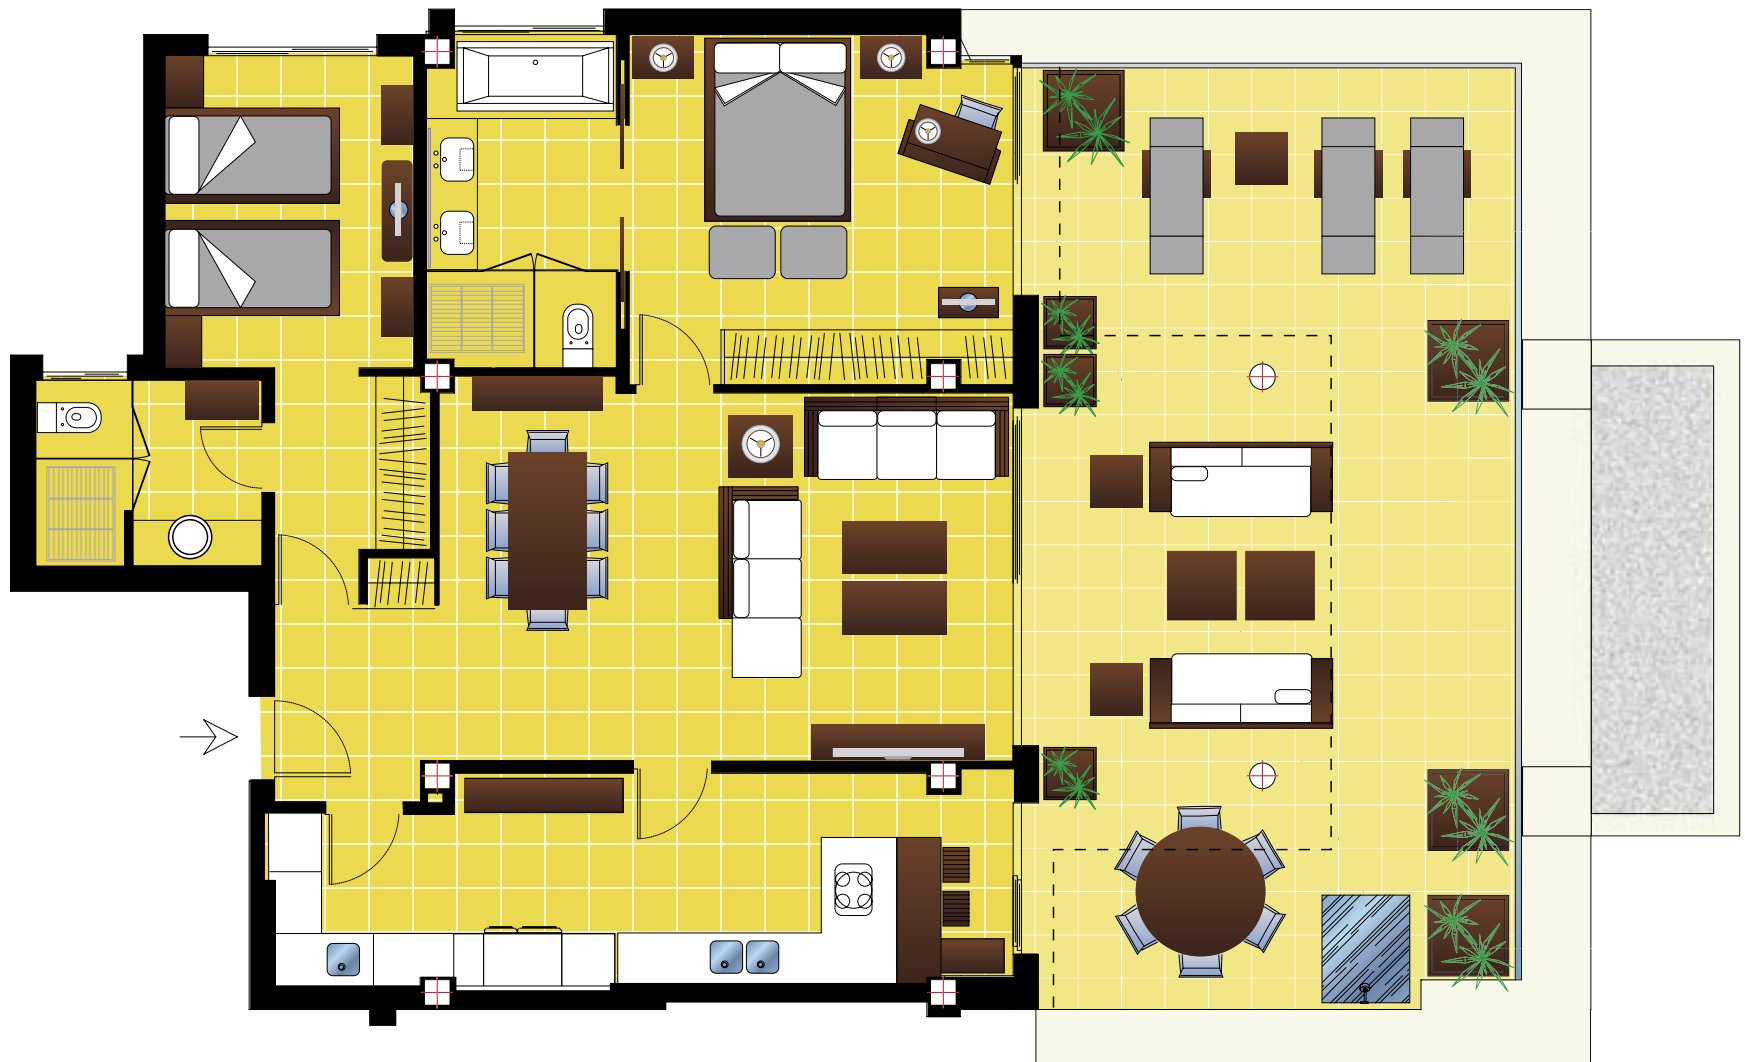

# Ψ LOS ARRAYANES

Un lujo para la vista / Luxury for your sight

TIPO <b>A</b>	Dormitorios Bedrooms	-Incluye plaza de garaje y trastero -Includes garage space and storeroom
	<b>2</b>	 5 CM = 5 MTRS. ESCALA GRÁFICA / GRAPHIC SCALE 1 : 100