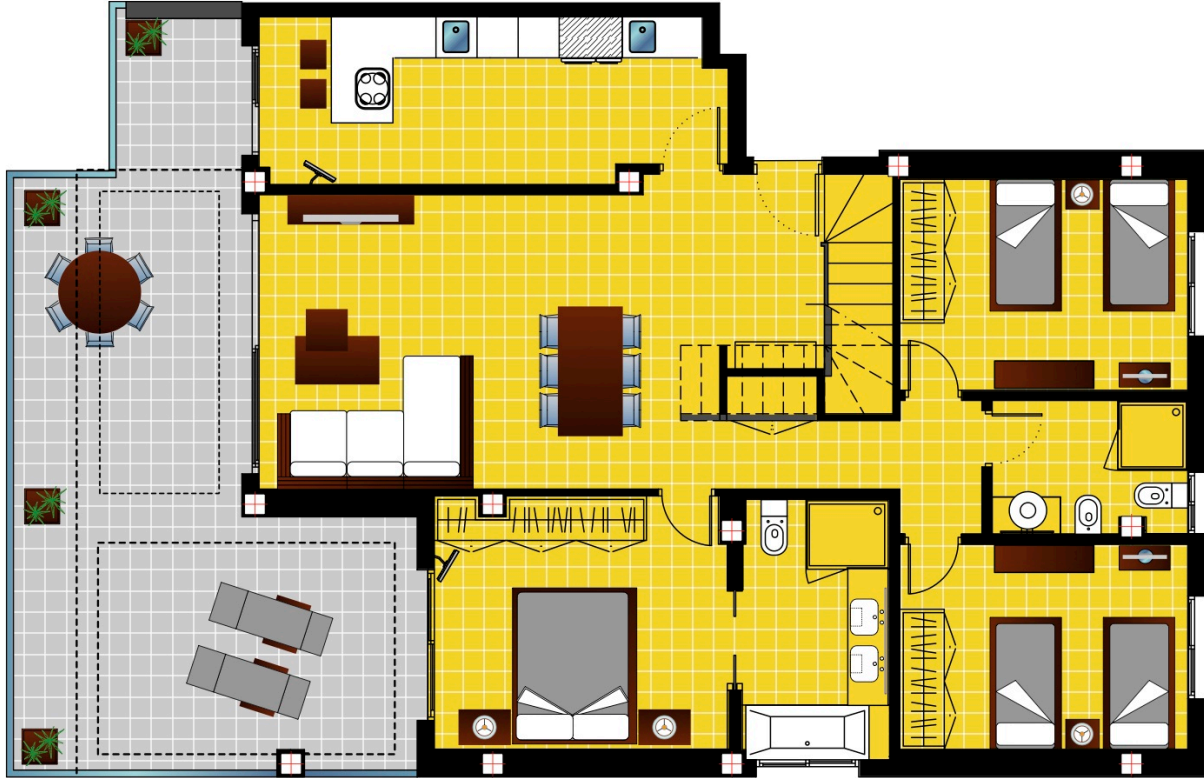

Ψ LOS ARRAYANES GOLF

PLANTA BAJA / GROUND FLOOR

PLANTA ALTA / TOP FLOOR

TIPO E	Dormitorios Bedrooms	-Incluye dos plazas de garaje y dos trasteros -Includes two garage spaces and two storerooms
	3	 5cm = 3,5 mtrs. Escala gráfica / Graphic scale 1 : 75