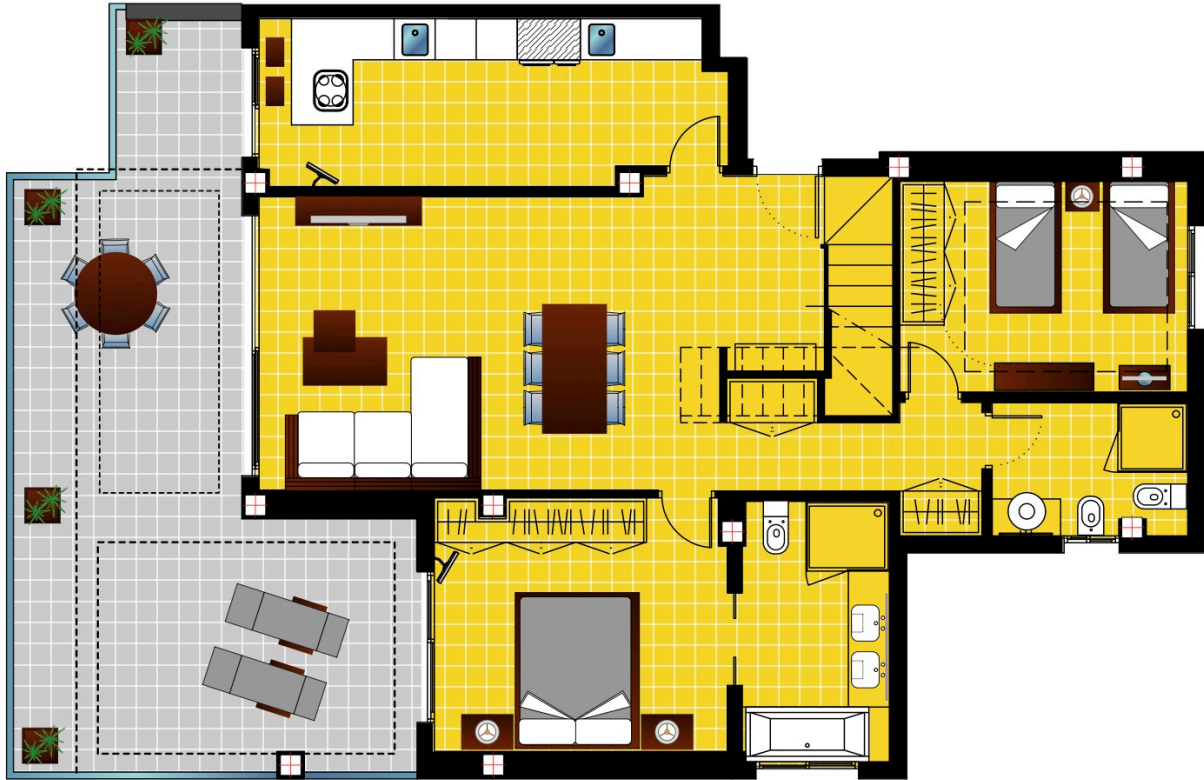

LOS ARRAYANES GOLF

PLANTA BAJA / GROUND FLOOR

PLANTA ALTA / TOP FLOOR

TIPO D	Dormitorios Bedrooms	-Incluye plaza de garaje y trastero -Includes garage space and storeroom
	2	 5cm = 3,5 mtrs. Escala gráfica / Graphic scale 1 : 75